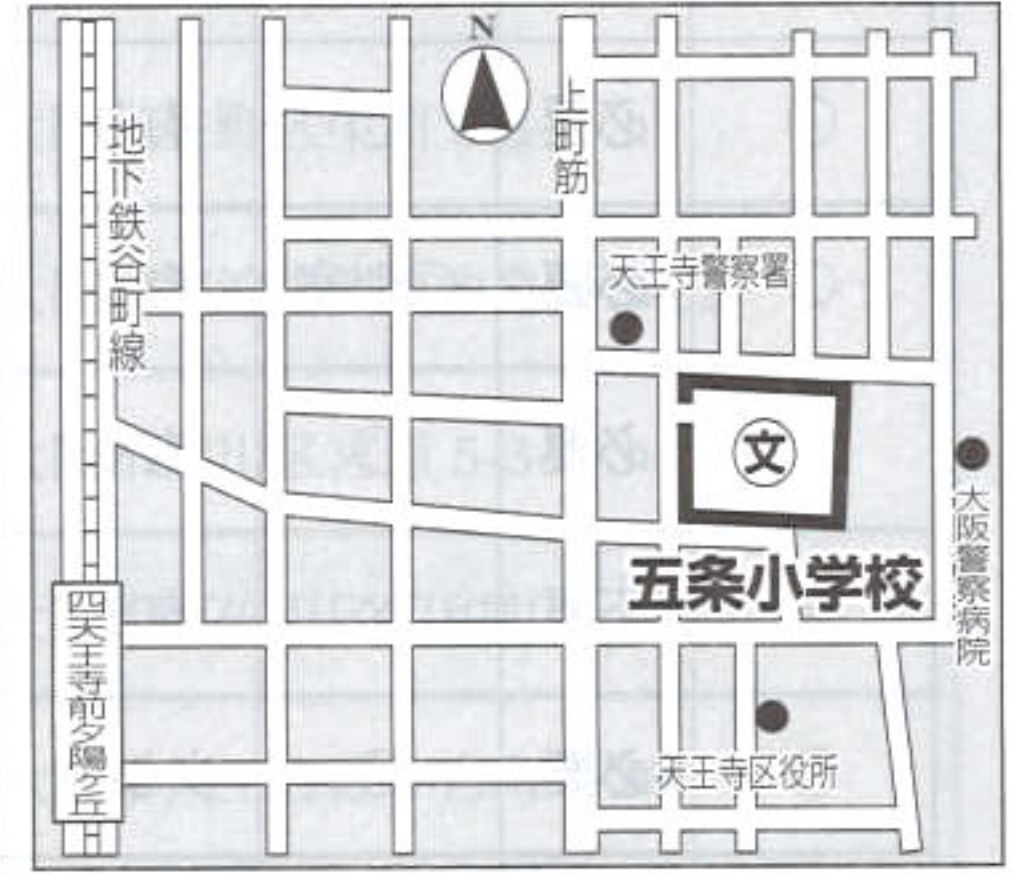

分科会 会場地図

1 JR 東海道本線(京都線) 高槻駅北より市バス(68番、70番)にて約15分、「平安女学院大学東」下車約400m

2 JR 大阪環状線ほか西九条駅より97m

6 近鉄南大阪線 河堀口(コボレグチ)駅より170m・JR 阪和線 美章園駅西口 231m・地下鉄谷町線 文の里駅より639m

7 8 JR 東海道本線(京都線) 東淀川駅東口 668m・阪急 淡路駅西口 839m

9 阪急京都線 崇禅寺駅より211m・阪急千里線 柴島駅(地下鉄堺筋線乗り入れ)より157m・JR 新大阪駅から約1km

13 地下鉄御堂筋線 東三国駅より279m・JR 新大阪駅より751m

14 地下鉄御堂筋線 昭和町駅3号出口より南へ300m・地下鉄谷町線 文の里駅4号出口南へ600m・JR 阪和線 南田辺駅北西へ600m

15 地下鉄谷町線 四天王寺前夕陽ヶ丘駅より480m

20 JR 大阪環状線 寺田町駅より400m・JR 天王寺駅・地下鉄 天王寺駅・近鉄 阿倍野橋駅より500m

21 JR 阪和線 北信太駅より700m・信太山駅より800m・南海本線 北松駒駅東出口より1.6km

22 JR 阪和線 信太山駅より200m