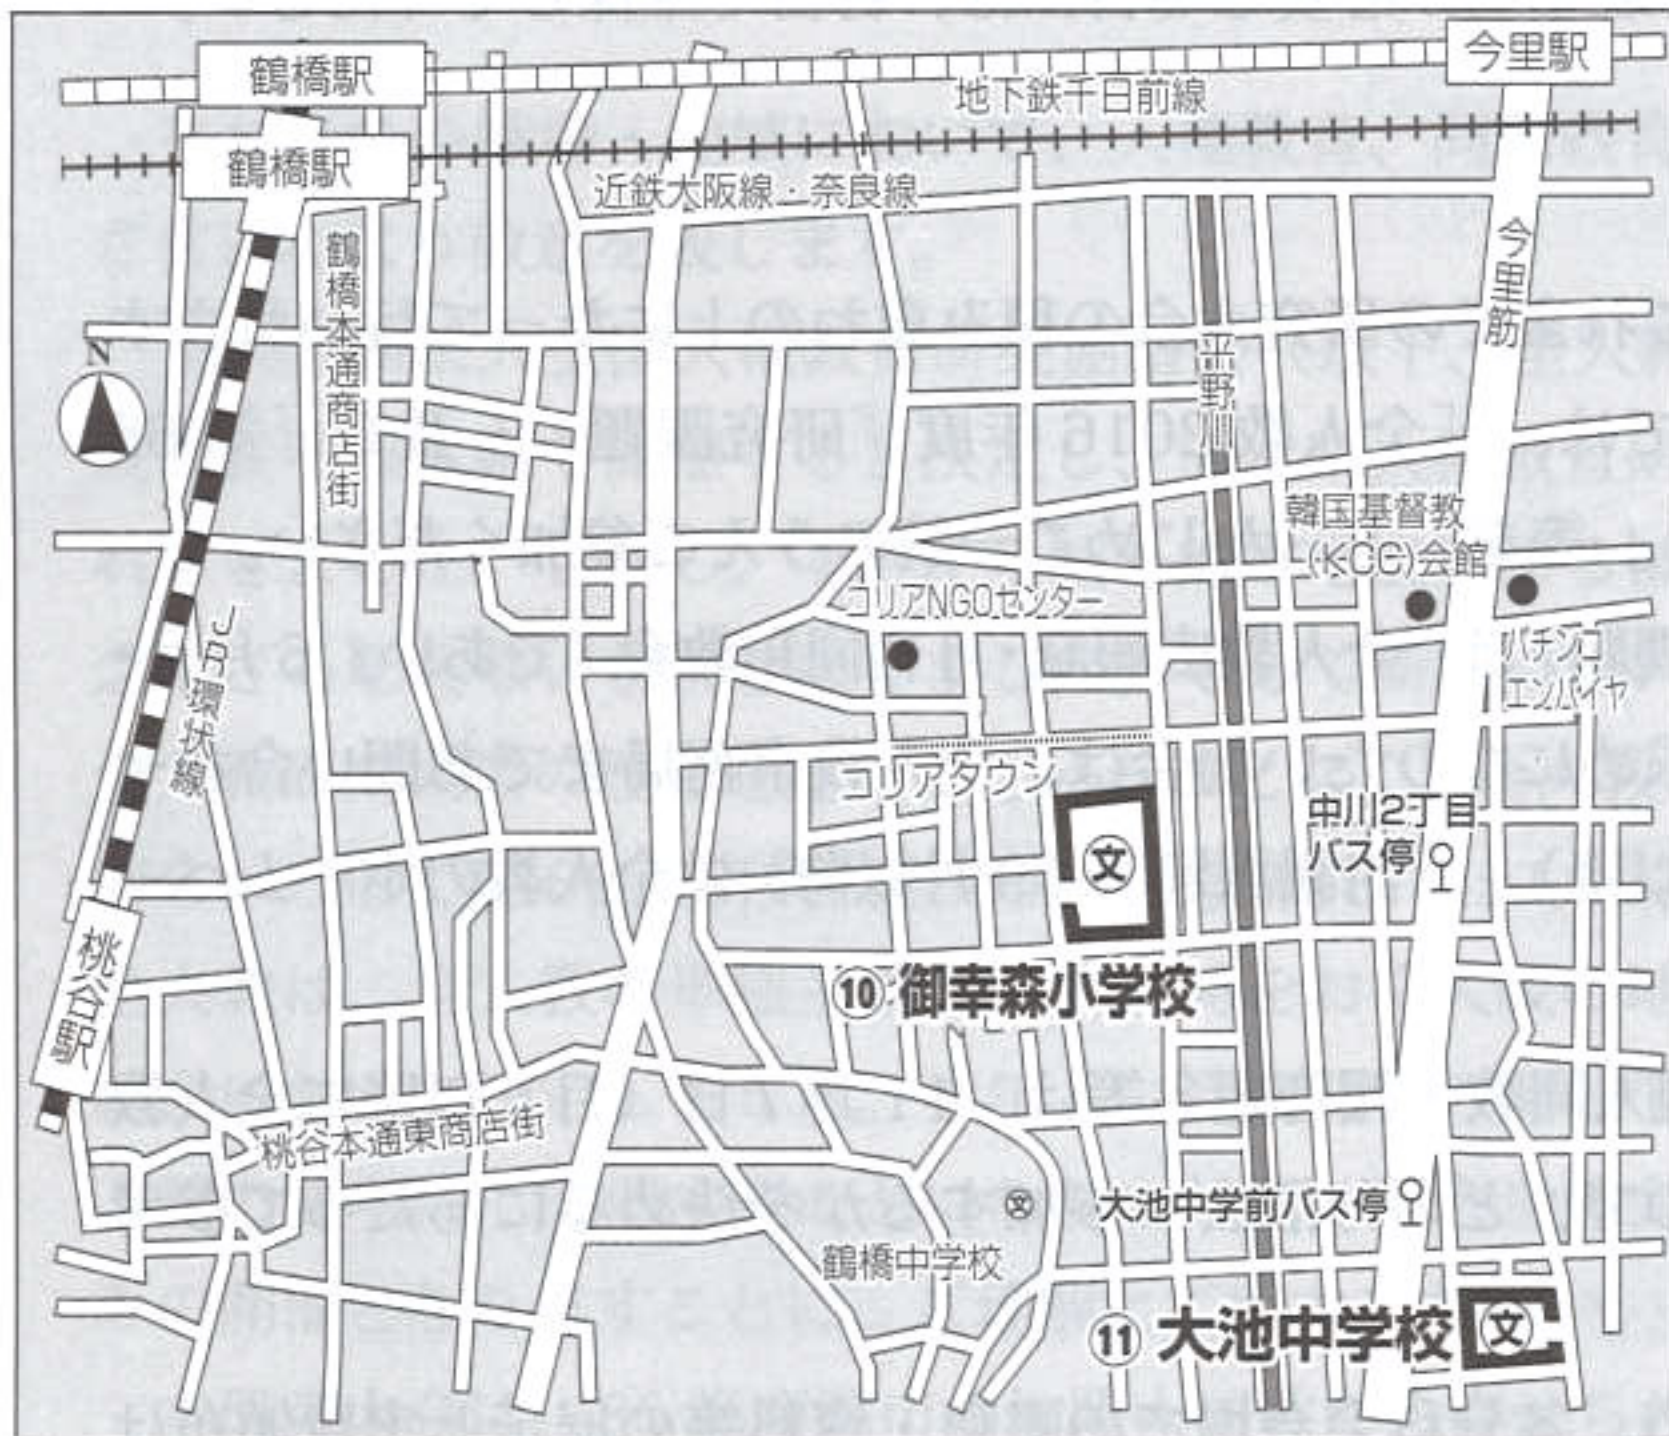

③ 阪堺電軌上町線 帝塚山四丁目駅より 219m・神ノ木駅より 240m 南海本線ほか 粉浜駅より 377m 南海高野線 帝塚山駅より 474m 住吉東駅より 758m

④ JR 大阪環状線 芦原橋駅北口より 456m・JR 大和路線 難波駅 13 号出口より 567m・地下鉄御堂筋線 なんば駅⑥出口より 1.1 km

⑤ 南海線 今宮戎駅より 220m・市営地下鉄御堂筋線ほか 大国町駅④出口より 324m・JR 大和路線ほか 新今宮駅西出口より 365m

⑩ JR 大阪環状線・近鉄・地下鉄千日前線 鶴橋駅より 1 km、JR 大阪環状線 桃谷駅より 1 km、地下鉄千日前線 今里駅 4 番出口より 1.2 km・市バス杭全(カタ)行き「中川 2 丁目」下車 100m

⑪ JR 大阪環状線桃谷駅より 1.4 km、地下鉄千日前線 今里駅 4 番出口より 1.2 km・市バス杭全(カタ)行き「大池中学校前」下車 50m

⑫ JR 新大阪駅より 600m 阪急 崇禅寺駅より西 500m

⑬ ⑭ ⑮  
A201 A202 D401  
阪急千里線 関大前駅より200m

⑯  
ソシオAV大ホール  
阪急千里線 関大前駅より200m