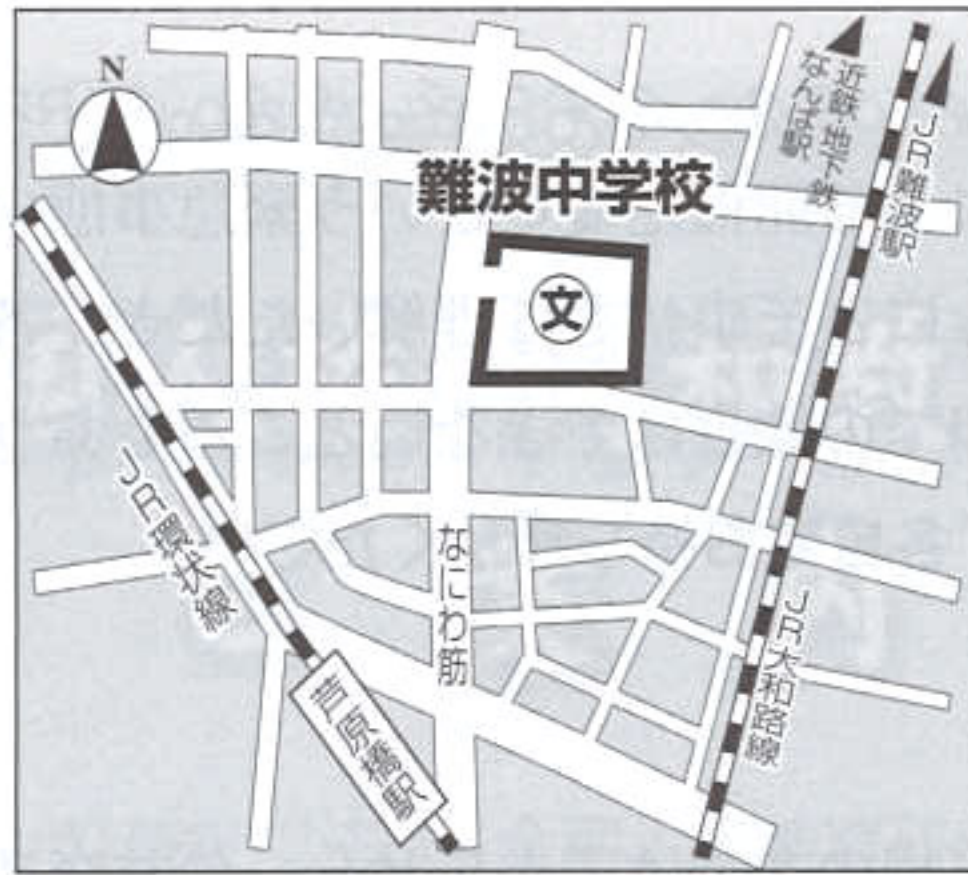

③ 阪堺電軌上町線 帝塚山四丁目駅より 219m・神ノ木駅より 240m 南海本線ほか 粉浜駅より 377m 南海高野線 帝塚山駅より 474m 住吉東駅より 758m

④ JR 大阪環状線 芦原橋駅北口より 456m・JR 大和路線 難波駅 13 号出口より 567m・地下鉄御堂筋線 なんば駅⑥出口より 1.1 km

⑤ 南海線 今宮戎駅より 220m・市営地下鉄御堂筋線ほか 大国町駅④出口より 324m・JR 大和路線ほか 新今宮駅西出口より 365m

⑩ JR 大阪環状線・近鉄・地下鉄千日前線 鶴橋駅より 1 km、JR 大阪環状線 桃谷駅より 1 km、地下鉄千日前線 今里駅 4 番出口より 1.2 km・市バス杭全(カタ)行き「中川 2 丁目」下車 100m

⑪ JR 大阪環状線桃谷駅より 1.4 km、地下鉄千日前線 今里駅 4 番出口より 1.2 km・市バス杭全(カタ)行き「大池中学校前」下車 50m

⑫ JR 新大阪駅より 600m 阪急 崇禅寺駅より西 500m

⑬ ⑭ ⑮  
A201 A202 D401  
阪急千里線 関大前駅より200m

⑯  
ソシオAV大ホール  
阪急千里線 関大前駅より200m